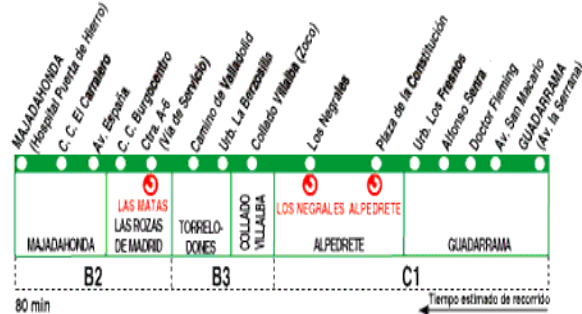

685

Guadarrama - Las Rozas - Majadahonda (Hospital)

0314 Horarios de paso aproximado (Vigente todo el año)					
MAJADAHONDA (Hospital)	Las Rozas de Madrid	Torrelodones	Collado Villalba	Alpedrete	Guadarrama
Lunes a viernes laborables					
7:50	7:40	7:20	7:00	6:45	6:30
8:10	8:00	7:40	7:20	—	—
8:30	8:20	8:00	7:40	—	—
8:50	8:40	8:20	8:00	7:45	7:30
9:20	9:10	8:50	8:30	—	—
9:50	9:40	9:20	9:00	8:45	8:30
10:10	10:00	9:40	9:20	—	—
10:30	10:20	10:00	9:40	—	—
10:50	10:40	10:20	10:00	—	—
11:20	11:10	10:50	10:30	10:15	10:00
11:50	11:40	11:20	11:00	—	—
12:20	12:10	11:50	11:30	—	—
12:50	12:40	12:20	12:00	—	—
13:20	13:10	12:50	12:30	12:15	12:00
13:50	13:40	13:20	13:00	—	—
14:20	14:10	13:50	13:30	—	—
14:50	14:40	14:20	14:00	—	—
15:20	15:10	14:50	14:30	14:15	14:00
15:50	15:40	15:20	15:00	—	—
16:20	16:10	15:50	15:30	—	—
16:50	16:40	16:20	16:00	—	—
17:20	17:10	16:50	16:30	16:15	16:00
17:50	17:40	17:20	17:00	—	—
18:20	18:10	17:50	17:30	—	—
18:50	18:40	18:20	18:00	—	—
19:20	19:10	18:50	18:30	18:15	18:00
19:50	19:40	19:20	19:00	—	—
20:20	20:10	19:50	19:30	—	—
20:50	20:40	20:20	20:00	—	—
21:20	21:10	20:50	20:30	20:15	20:00
22:20	22:10	21:50	21:30	21:15	21:00
23:50	23:40	23:20	23:00	—	—
Sábados laborables, domingos y festivos					
9:20	9:10	8:50	8:30	—	—
10:20	10:10	9:50	9:30	—	—
11:20	11:10	10:50	10:30	—	—
12:20	12:10	11:50	11:30	—	—
13:20	13:10	12:50	12:30	—	—
14:20	14:10	13:50	13:30	—	—
15:20	15:10	14:50	14:30	—	—
16:20	16:10	15:50	15:30	—	—
17:20	17:10	16:50	16:30	—	—
18:20	18:10	17:50	17:30	—	—
19:20	19:10	18:50	18:30	—	—
20:20	20:10	19:50	19:30	—	—
21:20	21:10	20:50	20:30	—	—
22:20	22:10	21:50	21:30	—	—
Noches de viernes, sábados y vísperas de festivo					
—	23:40	23:20	23:00	—	—