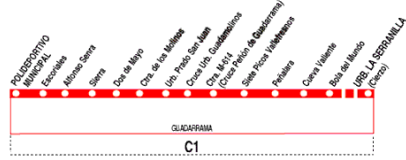

HORARIOS TRANSPORTE GUADARRAMA(MAYO 2014)

www.ctm-madrid.es

4 Polideportivo - Vallefresnos/La Serranilla

0314 HORARIOS DE SALIDA DEL POLIDEPORTIVO MUNICIPAL (Vigente todo el año)

Lunes a viernes laborables						
A	7:45	9:15	10:45	12:15	14:15⁹	16:15
	17:45	19:15	20:45⁹			
Sábados laborables, domingos y festivos						
A	10:45	12:15	14:15⁹	16:15	17:45	
	19:15	20:45⁹				

LR LARREA, S.A. Calle Vicente Guillén Zamorano, 15. 28260 GALAPAGAR (MADRID) Tel: 91 851 55 92