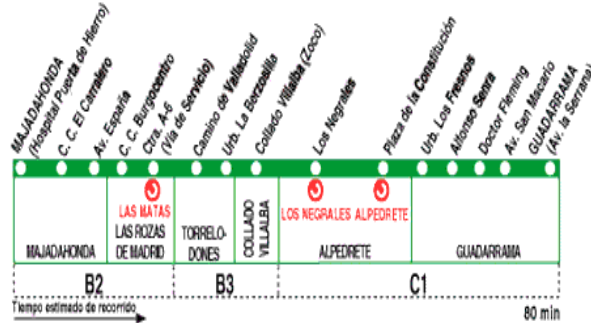

685

Majadahonda (Hospital) - Las Rozas - Guadarrama

Horarios de paso aproximado					
0314					(Vigente todo el año)
MAJADAHONDA (Hospital)	Las Rozas de Madrid	Torrelobosones	Collado Villalba	Alpedrete	Guadarrama
Lunes a viernes laborables					
8:00	8:20	8:40	9:00	—	—
8:20	8:40	9:00	9:20	9:35	9:50
8:40	9:00	9:20	9:40	—	—
9:00	9:20	9:40	10:00	—	—
9:30	9:50	10:10	10:30	—	—
10:00	10:20	10:40	11:00	—	—
10:30	10:50	11:10	11:30	11:45	12:00
11:00	11:20	11:40	12:00	—	—
11:30	11:50	12:10	12:30	—	—
12:00	12:20	12:40	13:00	—	—
12:30	12:50	13:10	13:30	13:45	14:00
13:00	13:20	13:40	14:00	—	—
13:30	13:50	14:10	14:30	—	—
14:00	14:20	14:40	15:00	—	—
14:30	14:50	15:10	15:30	15:45	16:00
15:00	15:20	15:40	16:00	—	—
15:30	15:50	16:10	16:30	—	—
16:00	16:20	16:40	17:00	—	—
16:30	16:50	17:10	17:30	17:45	18:00
17:00	17:20	17:40	18:00	—	—
17:30	17:50	18:10	18:30	—	—
18:00	18:20	18:40	19:00	—	—
18:30	18:50	19:10	19:30	19:45	20:00
19:00	19:20	19:40	20:00	—	—
19:30	19:50	20:10	20:30	20:45	21:00
20:00	20:20	20:40	21:00	—	—
20:30	20:50	21:10	21:30	—	—
21:00	21:20	21:40	22:00	—	—
21:30	21:50	22:10	22:30	—	—
22:30	22:50	23:10	23:30	23:45	24:00
Sábados laborables, domingos y festivos					
9:30	9:50	10:10	10:30	—	—
10:30	10:50	11:10	11:30	—	—
11:30	11:50	12:10	12:30	—	—
12:30	12:50	13:10	13:30	—	—
13:30	13:50	14:10	14:30	—	—
14:30	14:50	15:10	15:30	—	—
15:30	15:50	16:10	16:30	—	—
16:30	16:50	17:10	17:30	—	—
17:30	17:50	18:10	18:30	—	—
18:30	18:50	19:10	19:30	—	—
19:30	19:50	20:10	20:30	—	—
20:30	20:50	21:10	21:30	—	—
21:30	21:50	22:10	22:30	—	—
22:30	22:50	23:10	23:30	—	—
Noches de viernes, sábados y vísperas de festivo					
—	24:00	0:20	0:40	—	—