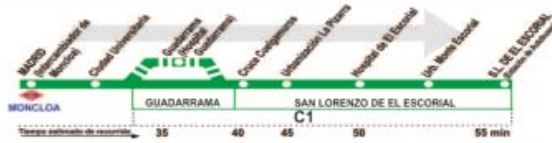

664 Madrid (Moncloa)- San Lorenzo de El Escorial (Por Guadarrama)

HORARIOS DE SALIDA DE MADRID (Intercambiador de Moncloa)

Lunes a Viernes laborables excepto julio, agosto y no lectivos navidad														
7:	8:	9:	10:	11:	13:	14:	15:	16:	17:	18:	19:	20:	21:	22:
00	05	00	15	40	00	15	00	05	15	15	00	05	00	30
25	35				50	40	15	40	35	25	15	20	40	
							45	55	40	35	35			
									50	45				

Lunes a viernes laborables julio, agosto y no lectivos navidad														
7:	8:	9:	10:	11:	13:	14:	15:	16:	17:	18:	19:	20:	21:	22:
00	05	00	15	40	00	15	00	05	15	10	00	05	00	30
					50	40	15	40	35	25	15	20	40	
							45	55	40	35	35			
									50	45				

Sábados Laborables						
A	9:00	9:45	11:00	13:00	13:30	14:15
	15:00	17:00	19:00	21:00	21:45	

Domingos y Festivos						
A	8:00	9:00	10:15	11:00	12:15	13:00
	13:30	15:30	17:00	18:00	19:00	21:00
						22:15

Notas: No se realizan paradas en Villalba y Guadarrama hasta las 21:30 horas de lunes a viernes. Esta línea utiliza la calzada bus-VAO durante las horas de funcionamiento en cada sentido.