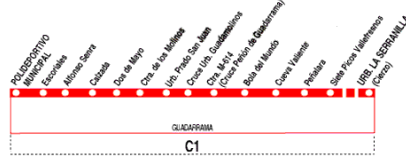

4 La Serranilla/Vallefresnos - Polideportivo

0314 HORARIOS DE SALIDA DE LA URBANIZACIÓN VALLEFRESNOS (Vigente todo el año)

Lunes a viernes laborables						
A	7:15⁹	8:15	9:45	11:15	12:45	14:45⁹
	16:45	18:15	19:45	21:15⁹		
Sábados laborables, domingos y festivos						
A	9:45⁹	11:15	12:45	14:45⁹	16:45	
	18:15	19:45				

LR LARREA, S.A. Calle Vicente Guillén Zamorano, 15. 28260 GALAPAGAR (MADRID) Tel: 91 851 55 92

660 San Lorenzo de El Escorial - Valle de los Caídos - Guadarrama - Villalba

Horarios de salida de San Lorenzo de El Escorial (Estación de Autobuses) (Vigente todo el año)

Lunes a Viernes laborables											
7:00	8:15	9:00	10:00	11:30	13:00	14:00	15:00	16:00	17:00	18:15	19:45
30	00	00	30	00	00	00	00	00	00	15	45

NOTAS: Sábados laborables, domingos y festivos sin servicio

Horarios de salida de Collado Villalba (Avda. Juan Carlos I - C.C. Zoco) (Vigente todo el año)

Lunes a Viernes laborables											
7:30	8:15	9:00	10:00	11:30	12:30	14:00	15:00	16:00	17:00	18:00	19:30
30	15	00	00	00	30	00	00	00	00	00	30

NOTAS: Sábados laborables, domingos y festivos sin servicio