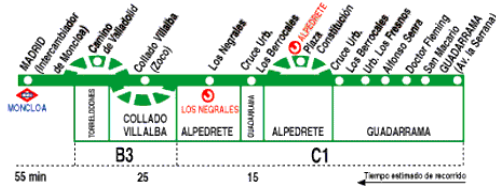

682 Guadarrama - Villalba - Madrid (Moncloa)

HORARIOS DE SALIDA DE GUADARRAMA (Avenida la Serrana)

0214

Lunes a viernes laborables													(Vigente todo el año)			
5:	6:	7:	8:	9:	10:	11:	12:	13:	14:	15:	16:	17:	18:	19:	20:	21:
25	15	00	05	00	10	10	10	10	05	05	00	10	10	05	15	15
40	30^x	05^x	10^x	15	40				30	35	15	40	40	15	45	45
	35	20^x	20^x	45					45		40					
	50^x	30^x	30													
	40^x	40														
	50^x															

Sábados laborables		(Vigente de 1 de septiembre a 30 de junio)	
De	6:05	a	16:05
De	16:50	a	21:20
A		22:15	
cada hora		cada 30 minutos	

Domingos y festivos		(Vigente de 1 de septiembre a 30 de junio)	
De	6:05	a	16:05
De	17:20	a	21:20
cada hora		cada hora	

Noches de viernes, sábados y vísperas de festivo⁽¹⁾		(Vigente todo el año)	
A	2:00	a	4:30

Notas:

- Utiliza la calzada bus-VAO durante las horas de funcionamiento en cada sentido, sólo de lunes a viernes laborables.
- Sin servicio diurno sábados, domingos y festivos de julio y agosto, los realiza la línea 684.
- ¹ Pasa por Alpedrete y el camino de Valladolid (Torreodones).
- ^x Expres, sin parada en Collado Villalba.

LR LARREA, S.A. Calle Vicente Guillén Zamorano, 15. 28260 GALAPAGAR (MADRID) Tel: 91 851 55 92