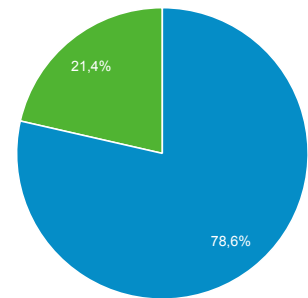

29 may. 2016 - 4 jun. 2016

Visión general de audiencia

Todos los usuarios
 100,00 % Sesiones

Visión general

■ New Visitor ■ Returning Visitor

| Idioma | Sesiones | % Sesiones |
|----------|----------|------------|
| 1. es | 14 | 50,00 % |
| 2. es-es | 13 | 46,43 % |
| 3. en | 1 | 3,57 % |