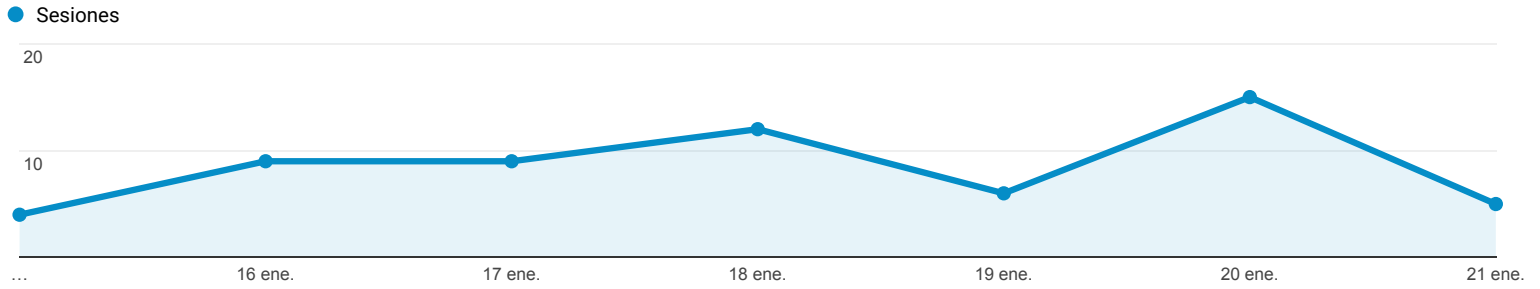

15 ene. 2017 - 21 ene. 2017

Visión general de audiencia

Todos los usuarios
 100,00 % Sesiones

Visión general

■ New Visitor ■ Returning Visitor

Idioma	Sesiones	% Sesiones
1. es	38	63,33 %
2. es-es	21	35,00 %
3. ko	1	1,67 %