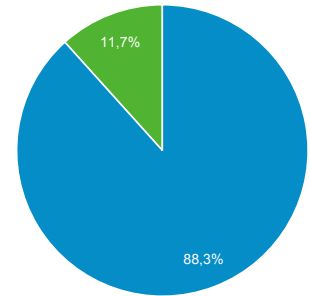

15 ene. 2017 - 21 ene. 2017

Visión general de audiencia

Todos los usuarios
 100,00 % Sesiones

Visión general

■ New Visitor ■ Returning Visitor

Idioma	Sesiones	% Sesiones
1. es	38	63,33 %
2. es-es	21	35,00 %
3. ko	1	1,67 %