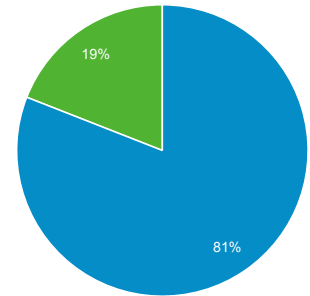

Sesiones 42	Usuarios 37	Número de visitas a páginas 115
Páginas/sesión 2,74	Duración media de la sesión 00:01:33	Porcentaje de rebote 28,57 %
% de nuevas sesiones 80,95 %		

■ New Visitor ■ Returning Visitor