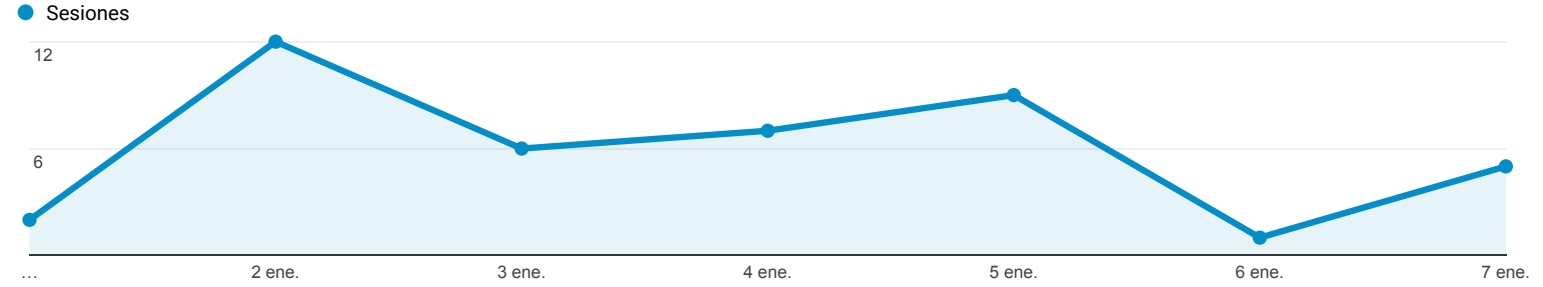

## Visión general de audiencia

**Todos los usuarios**  
 100,00 % Sesiones

### Visión general

<b>Sesiones</b> <b>42</b>	<b>Usuarios</b> <b>37</b>	<b>Número de visitas a páginas</b> <b>115</b>
<b>Páginas/sesión</b> <b>2,74</b>	<b>Duración media de la sesión</b> <b>00:01:33</b>	<b>Porcentaje de rebote</b> <b>28,57 %</b>
<b>% de nuevas sesiones</b> <b>80,95 %</b>		