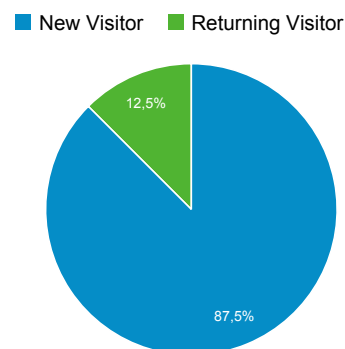

9 oct. 2016 - 15 oct. 2016

Visión general de audiencia

Todos los usuarios
 100,00 % Sesiones

Visión general

| Idioma | Sesiones | % Sesiones |
|--------------|----------|------------|
| 1. es | 30 | 41,67 % |
| 2. es-es | 22 | 30,56 % |
| 3. (not set) | 20 | 27,78 % |