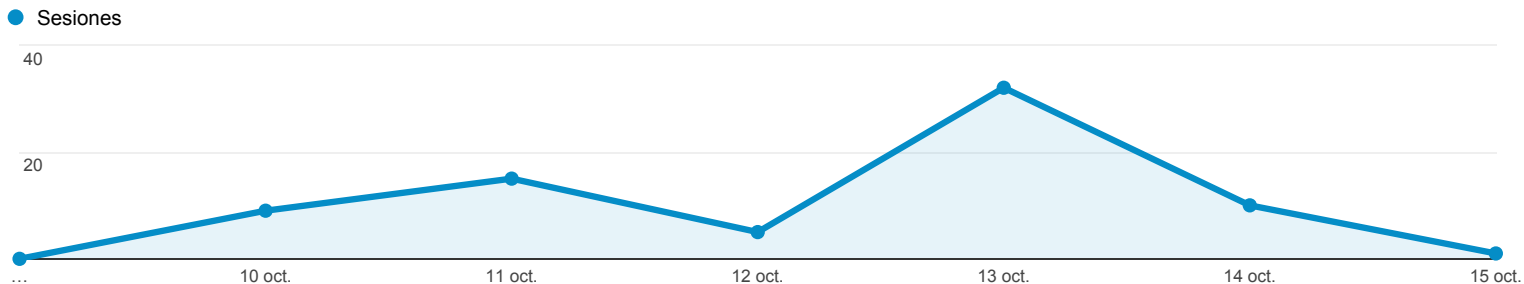

9 oct. 2016 - 15 oct. 2016

Visión general de audiencia

Todos los usuarios
 100,00 % Sesiones

Visión general

| Idioma | Sesiones | % Sesiones |
|--------------|----------|------------|
| 1. es | 30 | 41,67 % |
| 2. es-es | 22 | 30,56 % |
| 3. (not set) | 20 | 27,78 % |