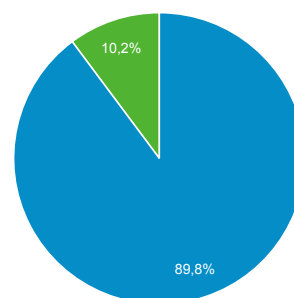

2 oct. 2016 - 8 oct. 2016

Visión general de audiencia

Todos los usuarios
 100,00 % Sesiones

Visión general

■ New Visitor ■ Returning Visitor

Idioma	Sesiones	% Sesiones
1. es	26	53,06 %
2. es-es	21	42,86 %
3. es-mx	1	2,04 %
4. es-xl	1	2,04 %