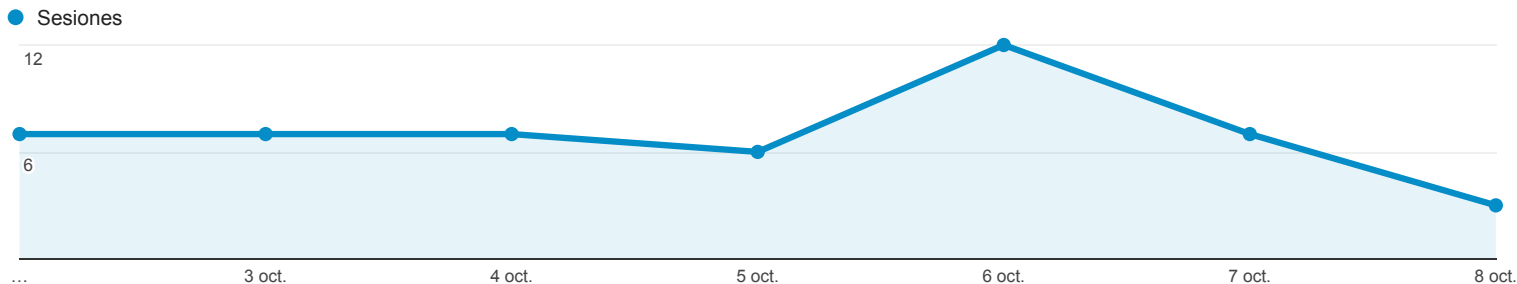

2 oct. 2016 - 8 oct. 2016

Visión general de audiencia

Todos los usuarios
 100,00 % Sesiones

Visión general

■ New Visitor ■ Returning Visitor

Idioma	Sesiones	% Sesiones
1. es	26	53,06 %
2. es-es	21	42,86 %
3. es-mx	1	2,04 %
4. es-xl	1	2,04 %