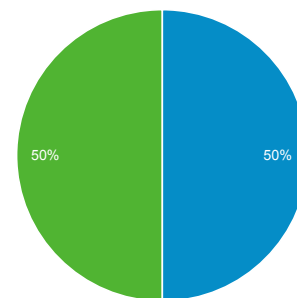

## Visión general de audiencia

Todos los usuarios  
 100,00 % Sesiones

### Visión general

■ New Visitor ■ Returning Visitor

Idioma	Sesiones	% Sesiones
1. es	12	50,00 %
2. es-es	6	25,00 %
3. en-us	3	12,50 %
4. es-xl	3	12,50 %