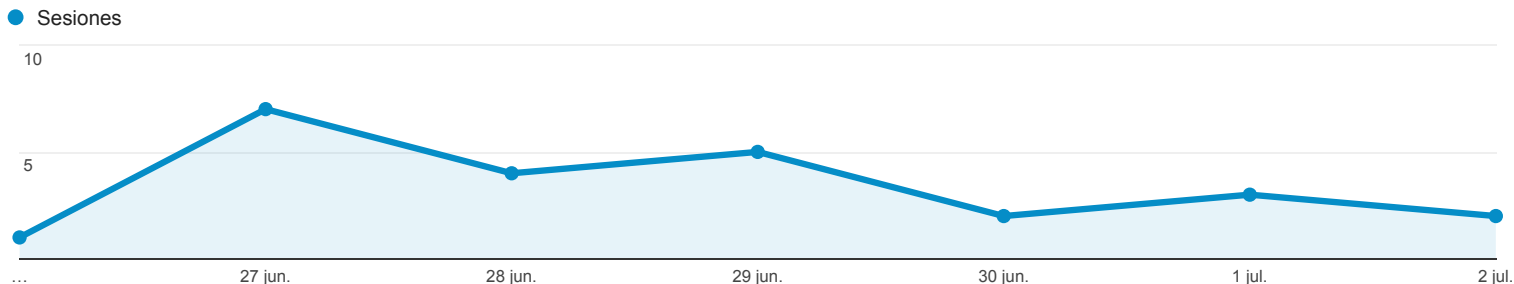

## Visión general de audiencia

Todos los usuarios  
 100,00 % Sesiones

### Visión general

■ New Visitor ■ Returning Visitor

Idioma	Sesiones	% Sesiones
1. es	12	50,00 %
2. es-es	6	25,00 %
3. en-us	3	12,50 %
4. es-xl	3	12,50 %