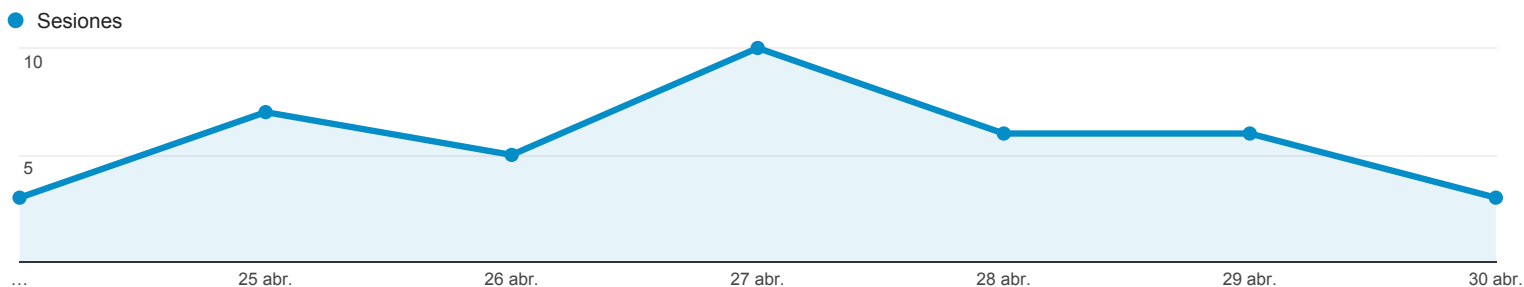

24 abr. 2016 - 30 abr. 2016

Visión general de audiencia

Todos los usuarios
 100,00 % Sesiones

Visión general

■ New Visitor ■ Returning Visitor

Idioma	Sesiones	% Sesiones
1. es	27	67,50 %
2. es-es	12	30,00 %
3. ca	1	2,50 %