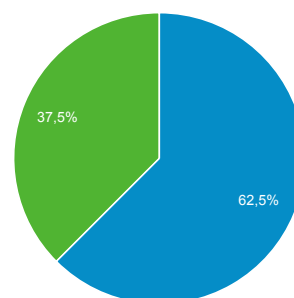

24 abr. 2016 - 30 abr. 2016

Visión general de audiencia

Todos los usuarios
 100,00 % Sesiones

Visión general

■ New Visitor ■ Returning Visitor

Idioma	Sesiones	% Sesiones
1. es	27	67,50 %
2. es-es	12	30,00 %
3. ca	1	2,50 %