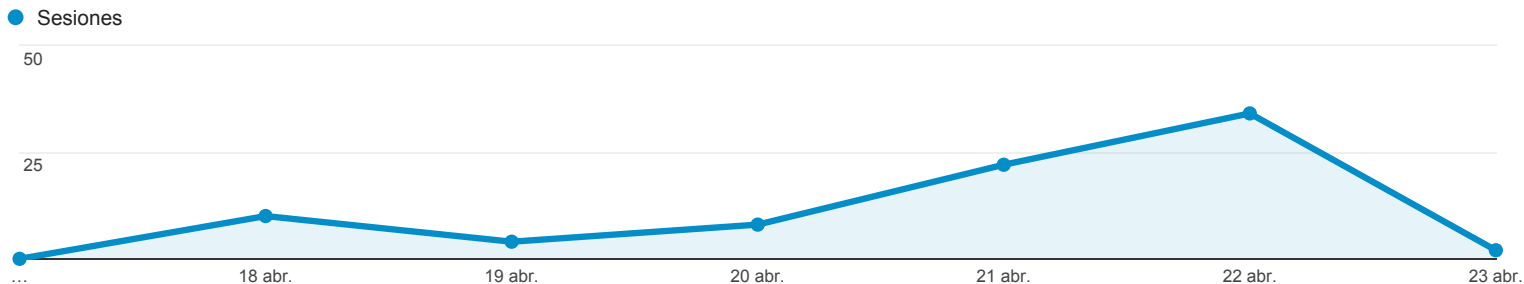

17 abr. 2016 - 23 abr. 2016

Visión general de audiencia

Todos los usuarios
 100,00 % Sesiones

Visión general

Sesiones 80	Usuarios 76	Número de páginas vistas 152
Páginas/sesión 1,90	Duración media de la sesión 00:01:00	Porcentaje de rebote 65,00 %
% de nuevas sesiones 83,75 %		

■ New Visitor ■ Returning Visitor

Idioma	Sesiones	% Sesiones
1. (not set)	42	52,50 %
2. es	19	23,75 %
3. es-es	16	20,00 %
4. es-xl	2	2,50 %
5. en	1	1,25 %