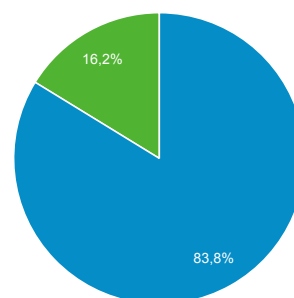

17 abr. 2016 - 23 abr. 2016

Visión general de audiencia

Todos los usuarios
 100,00 % Sesiones

Visión general

Sesiones 80	Usuarios 76	Número de páginas vistas 152
Páginas/sesión 1,90	Duración media de la sesión 00:01:00	Porcentaje de rebote 65,00 %
% de nuevas sesiones 83,75 %		

■ New Visitor ■ Returning Visitor

Idioma	Sesiones	% Sesiones
1. (not set)	42	52,50 %
2. es	19	23,75 %
3. es-es	16	20,00 %
4. es-xl	2	2,50 %
5. en	1	1,25 %