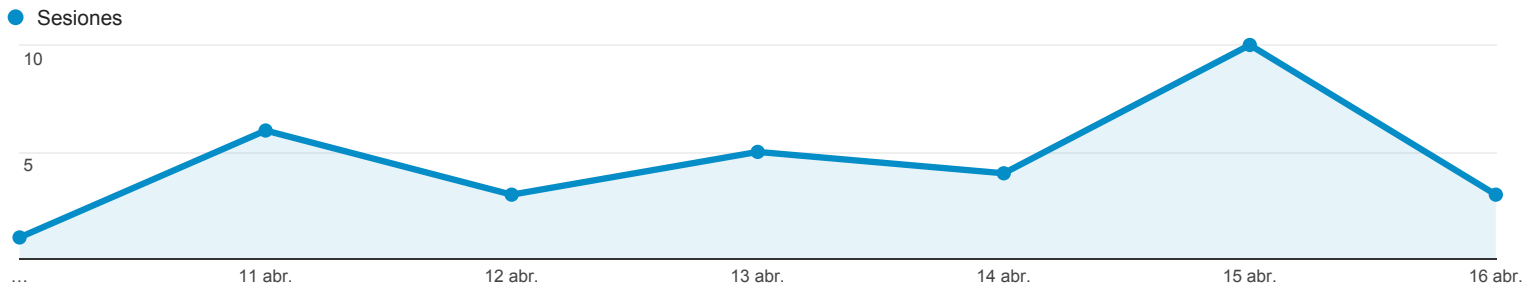

## Visión general de audiencia

Todos los usuarios  
 100,00 % Sesiones

### Visión general

■ New Visitor ■ Returning Visitor

Idioma	Sesiones	% Sesiones
1. es	19	59,38 %
2. es-es	9	28,12 %
3. en	2	6,25 %
4. en-us	1	3,12 %
5. es-xl	1	3,12 %