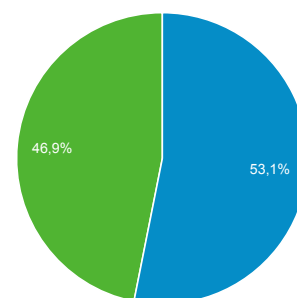

Idioma	Sesiones	% Sesiones
1. es	19	59,38 %
2. es-es	9	28,12 %
3. en	2	6,25 %
4. en-us	1	3,12 %
5. es-xl	1	3,12 %