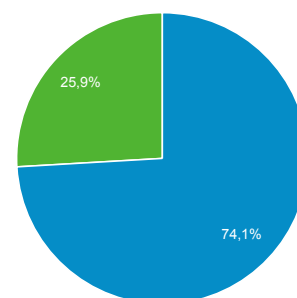

3 abr. 2016 - 9 abr. 2016

Visión general de audiencia

Todos los usuarios
 100,00 % Sesiones

Visión general

■ New Visitor ■ Returning Visitor

Idioma	Sesiones	% Sesiones
1. es	14	51,85 %
2. es-es	9	33,33 %
3. en	3	11,11 %
4. en-us	1	3,70 %