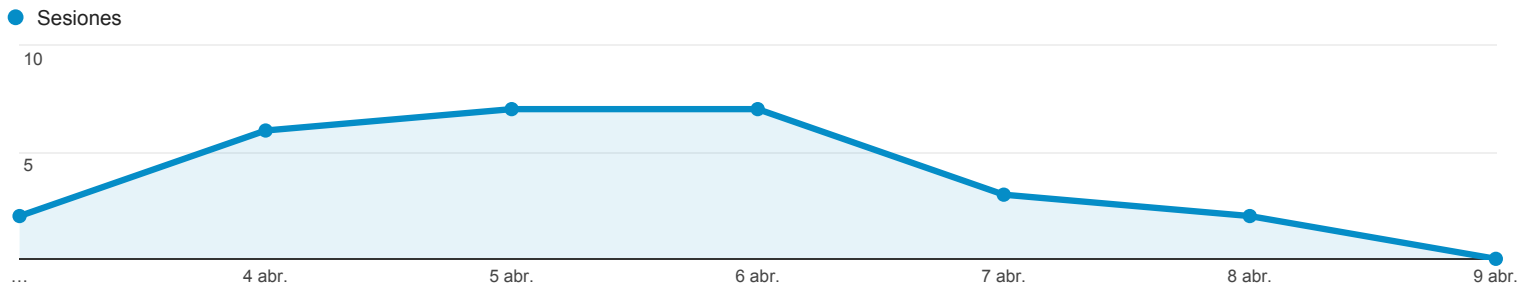

3 abr. 2016 - 9 abr. 2016

Visión general de audiencia

Todos los usuarios
 100,00 % Sesiones

Visión general

■ New Visitor ■ Returning Visitor

Idioma	Sesiones	% Sesiones
1. es	14	51,85 %
2. es-es	9	33,33 %
3. en	3	11,11 %
4. en-us	1	3,70 %