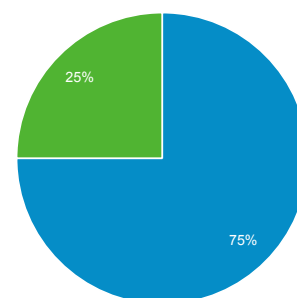

20 mar. 2016 - 26 mar. 2016

Visión general de audiencia

Todos los usuarios
 100,00 % Sesiones

Visión general

■ New Visitor ■ Returning Visitor

Idioma	Sesiones	% Sesiones
1. es	13	54,17 %
2. es-es	4	16,67 %
3. (not set)	3	12,50 %
4. en	3	12,50 %
5. en-us	1	4,17 %