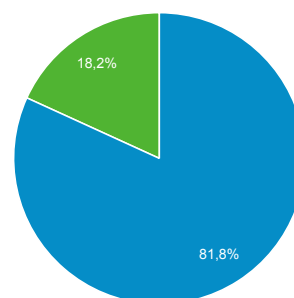

Idioma	Sesiones	% Sesiones
1. es	16	72,73 %
2. es-es	5	22,73 %
3. (not set)	1	4,55 %