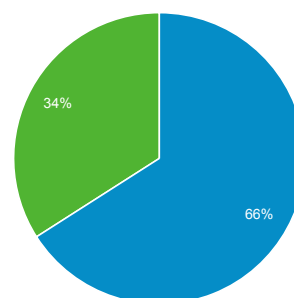

21 feb. 2016 - 27 feb. 2016

Visión general de audiencia

Todos los usuarios
 100,00 % Sesiones

Visión general

■ New Visitor ■ Returning Visitor

Idioma	Sesiones	% Sesiones
1. es	31	65,96 %
2. es-es	12	25,53 %
3. es-xl	2	4,26 %
4. en	1	2,13 %
5. en-us	1	2,13 %