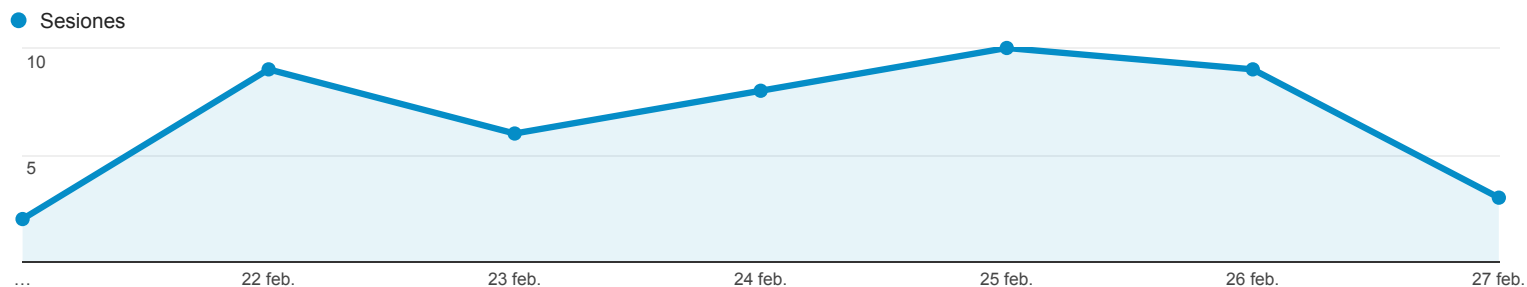

21 feb. 2016 - 27 feb. 2016

Visión general de audiencia

Todos los usuarios
 100,00 % Sesiones

Visión general

■ New Visitor ■ Returning Visitor

Idioma	Sesiones	% Sesiones
1. es	31	65,96 %
2. es-es	12	25,53 %
3. es-xl	2	4,26 %
4. en	1	2,13 %
5. en-us	1	2,13 %