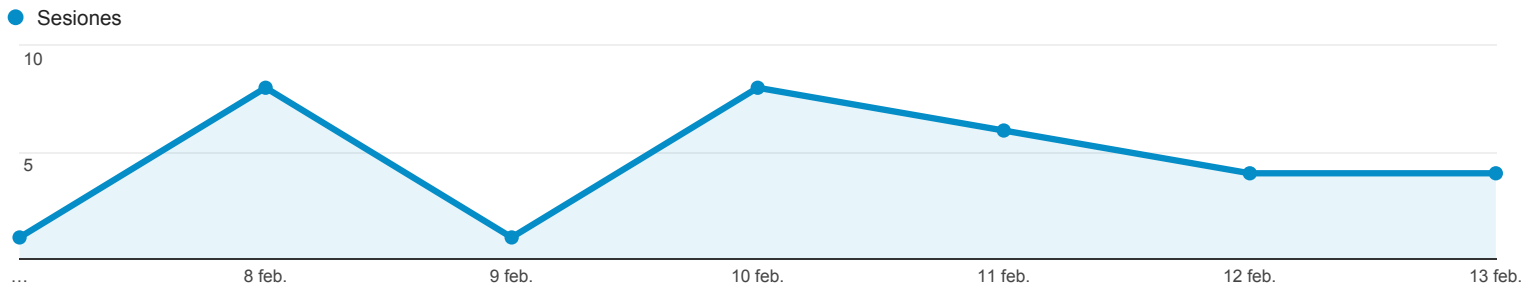

## Visión general de audiencia

Todas las sesiones  
100,00 %

### Visión general

■ New Visitor ■ Returning Visitor

Idioma	Sesiones	% Sesiones
1. es	24	75,00 %
2. es-es	7	21,88 %
3. eu	1	3,12 %