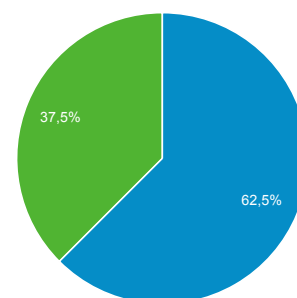

Idioma	Sesiones	% Sesiones
1. es	24	75,00 %
2. es-es	7	21,88 %
3. eu	1	3,12 %