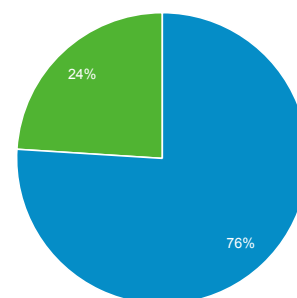

31 ene. 2016 - 6 feb. 2016

Visión general de audiencia

Todas las sesiones
100,00 %

Visión general

■ New Visitor ■ Returning Visitor

Idioma	Sesiones	% Sesiones
1. es	16	64,00 %
2. es-es	7	28,00 %
3. es-xl	2	8,00 %