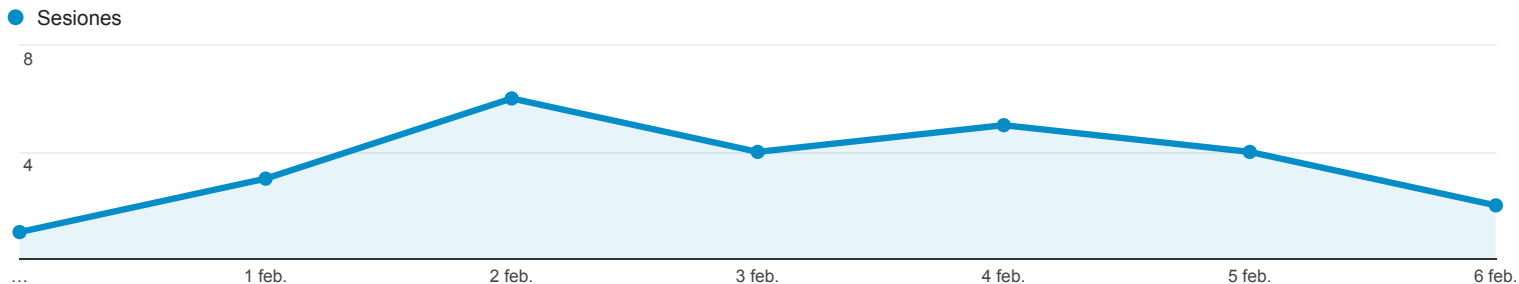

31 ene. 2016 - 6 feb. 2016

Visión general de audiencia

Todas las sesiones
100,00 %

Visión general

■ New Visitor ■ Returning Visitor

Idioma	Sesiones	% Sesiones
1. es	16	64,00 %
2. es-es	7	28,00 %
3. es-xl	2	8,00 %