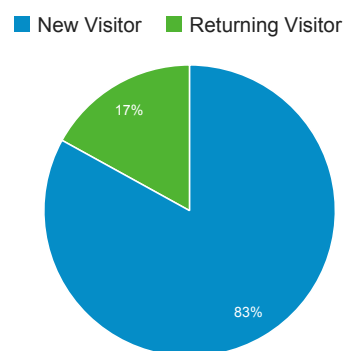

Visión general de audiencia

24 ene. 2016 - 30 ene. 2016

Todas las sesiones
100,00 %

Visión general

Idioma	Sesiones	% Sesiones
1. (not set)	18	33,96 %
2. es	17	32,08 %
3. es-es	17	32,08 %
4. es-es_tradnl	1	1,89 %