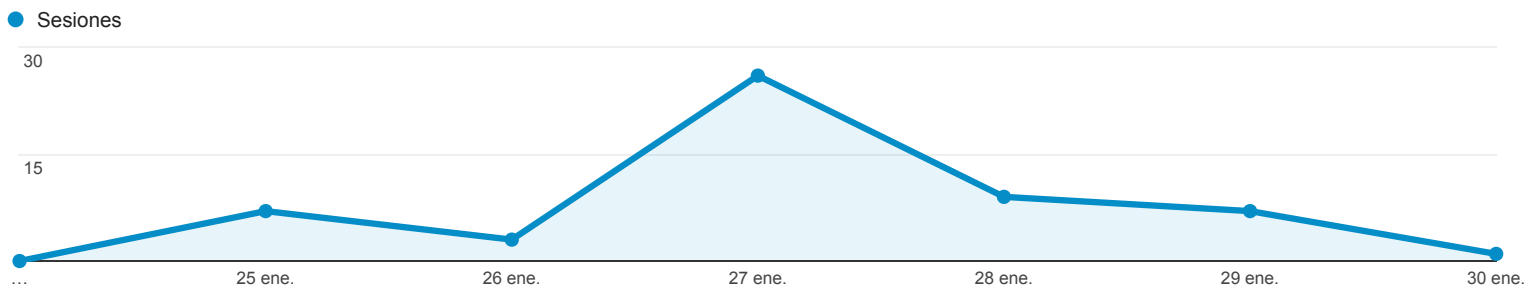

Visión general de audiencia

24 ene. 2016 - 30 ene. 2016

Todas las sesiones
100,00 %

Visión general

Idioma	Sesiones	% Sesiones
1. (not set)	18	33,96 %
2. es	17	32,08 %
3. es-es	17	32,08 %
4. es-es_tradnl	1	1,89 %