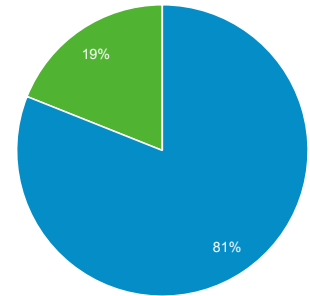

25 dic. 2016 - 31 dic. 2016

Visión general de audiencia

Todos los usuarios
 100,00 % Sesiones

Visión general

Sesiones 58	Usuarios 51	Número de visitas a páginas 172
Páginas/sesión 2,97	Duración media de la sesión 00:01:34	Porcentaje de rebote 29,31 %
% de nuevas sesiones 81,03 %		

■ New Visitor ■ Returning Visitor

Idioma	Sesiones	% Sesiones
1. es	31	53,45 %
2. (not set)	17	29,31 %
3. es-es	10	17,24 %