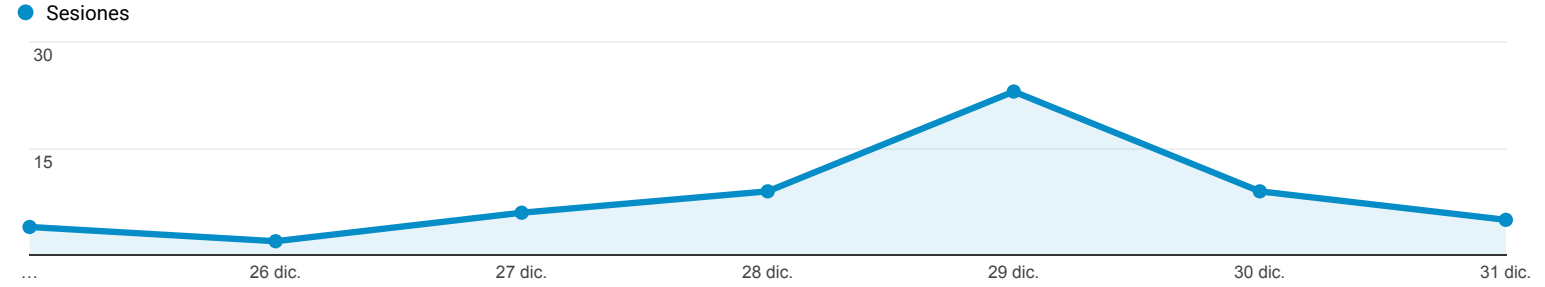

25 dic. 2016 - 31 dic. 2016

Visión general de audiencia

Todos los usuarios
 100,00 % Sesiones

Visión general

Sesiones 58	Usuarios 51	Número de visitas a páginas 172
Páginas/sesión 2,97	Duración media de la sesión 00:01:34	Porcentaje de rebote 29,31 %
% de nuevas sesiones 81,03 %		

■ New Visitor ■ Returning Visitor

Idioma	Sesiones	% Sesiones
1. es	31	53,45 %
2. (not set)	17	29,31 %
3. es-es	10	17,24 %