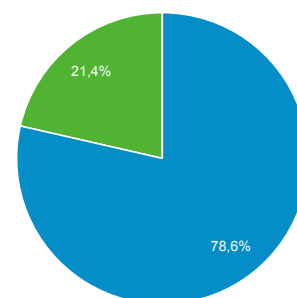

12 jun. 2016 - 18 jun. 2016

Visión general de audiencia

Todos los usuarios
 100,00 % Sesiones

Visión general

■ New Visitor ■ Returning Visitor

Idioma	Sesiones	% Sesiones
1. es	8	57,14 %
2. es-es	5	35,71 %
3. es-xl	1	7,14 %