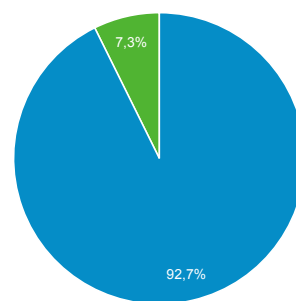

5 jun. 2016 - 11 jun. 2016

Visión general de audiencia

Todos los usuarios
 100,00 % Sesiones

Visión general

■ New Visitor ■ Returning Visitor

Idioma	Sesiones	% Sesiones
1. (not set)	58	70,73 %
2. es-es	14	17,07 %
3. es	10	12,20 %