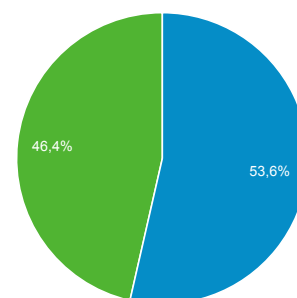

1 may. 2016 - 7 may. 2016

Visión general de audiencia

Todos los usuarios
 100,00 % Sesiones

Visión general

■ New Visitor ■ Returning Visitor

Idioma	Sesiones	% Sesiones
1. es	14	50,00 %
2. es-es	13	46,43 %
3. en	1	3,57 %